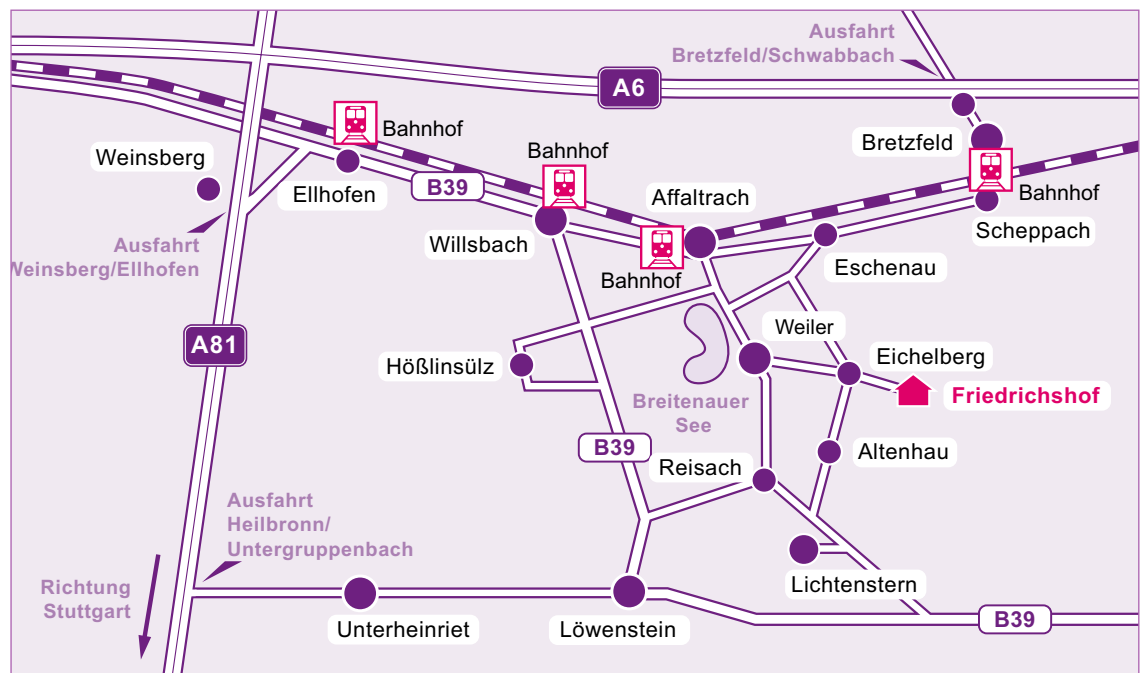

Anfahrtsskizze Friedrichshof, Weiler

Friedrichshof

Forleweg 2 - 6

74182 Weiler

Telefon:

07130-21 620

Mail:

friedrichshof@lichtenstern.de

B 39 aus Richtung Schwäbisch Hall kommend:

- Zwischen Wüstenrot und Löwenstein-Hirrweiler der Abzweigung Affaltrach folgen.
- An der Abzweigung Lichtenstern vorbeifahren.
- Vor der Bushaltestelle scharf rechts Richtung Evangelische Tagungsstätte abbiegen,
- der Straße folgen bis Eichelberg, im Ort vor der Kelter rechts abbiegen (bergauf).
- auf der Anhöhe der Straße Richtung Friedrichshof...

B39 aus Richtung Weinsberg kommend:

- In Willsbach nach Affaltrach abbiegen.
- Von dort aus Richtung Weiler und Eichelberg der Beschilderung folgen.
- In Eichelberg nach der Kelter links abbiegen (bergauf),
- auf der Anhöhe der Straße Richtung Friedrichshof folgen; Parkplätze und Seminarräume sind ausgeschildert.